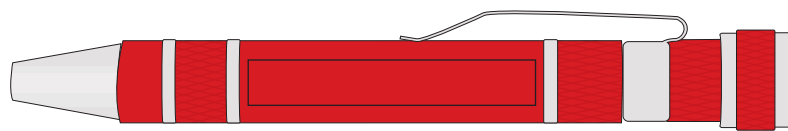

Maßstab 1:1

Artikel-Nr.: 7450.1

Maximale Gravurgröße: 38 x 6 mm (Lasergravur)